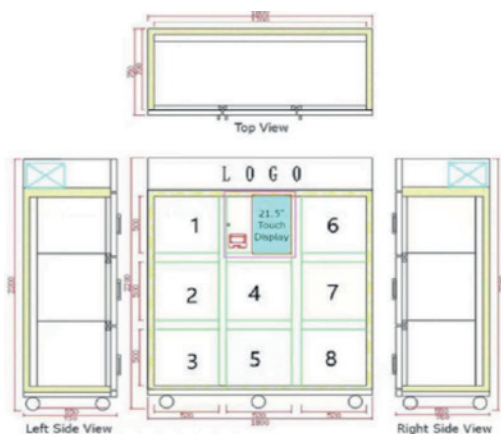

SOMOSVENDING

Máquinas Vending de Flores Frescas

Lockers premium refrigerados

MODELO 1800-8c-af:

MODELO 1500-10c-af:

MODELO 1800-8c-af:

- Dimensiones totales: 1800 mm x 750 mm x 2200 mm
- 8 compartimentos
- Puerta con cierre automático y resorte, con cristal templado antivaho calentado eléctricamente
- Sistema de refrigeración con ventilación interna para una temperatura de almacenamiento de 2 a 5 °C
- Pantalla táctil de 21,5 pulgadas
- Vendroid Box 4G Advanced + MDB
- Iluminación superior personalizada
- Caja de madera individual incluida

MODELO 1500-10c-af:

- Dimensiones totales: 1500 mm x 750 mm x 2200 mm
- 10 compartimentos
- Tamaño de almacenamiento de cada compartimento: 300 mm x 550 mm x 500 mm (L x P x A)
- Puerta con cierre automático y resorte, con vidrio templado antivaho calentado eléctricamente
- Sistema de refrigeración con ventilación interna para una temperatura de almacenamiento de 2 a 5 °C
- Pantalla táctil de 21,5 pulgadas
- Vendroid Box 4G Advanced + MDB
- Caja de luz superior personalizada
- Embalaje individual en caja de madera
- Optimiza el espacio en entornos multiusos.