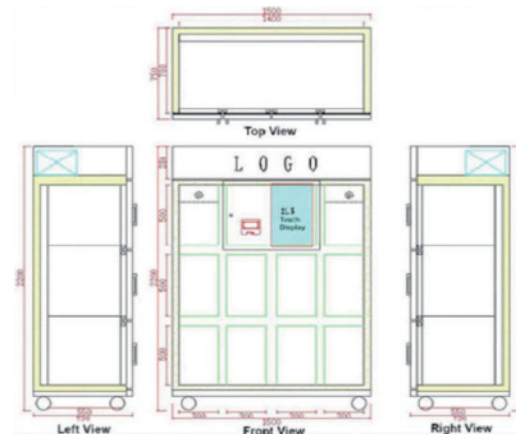

SOMOSVENDING

Máquinas Vending de Flores Frescas

Lockers premium refrigerados

MODELO 1800-8c-af:

MODELO 1500-10c-af:

MODELO 1800-8c-af:

- Dimensiones totales: 1800 mm x 750 mm x 2200 mm
- 8 compartimentos
- Puerta con cierre automático y resorte, con cristal templado antivaho calentado eléctricamente
- Sistema de refrigeración con ventilación interna para una temperatura de almacenamiento de 2 a 5 °C
- Pantalla táctil de 21,5 pulgadas
- Vendroid Box 4G Advanced + MDB
- Iluminación superior personalizada
- Caja de madera individual incluida

MODELO 1500-10c-af:

- Dimensiones totales: 1500 mm x 750 mm x 2200 mm
- 10 compartimentos
- Tamaño de almacenamiento de cada compartimento: 300 mm x 550 mm x 500 mm (L x P x A)
- Puerta con cierre automático y resorte, con vidrio templado antivaho calentado eléctricamente
- Sistema de refrigeración con ventilación interna para una temperatura de almacenamiento de 2 a 5 °C
- Pantalla táctil de 21,5 pulgadas
- Vendroid Box 4G Advanced + MDB
- Caja de luz superior personalizada
- Embalaje individual en caja de madera
- Optimiza el espacio en entornos multiusos.